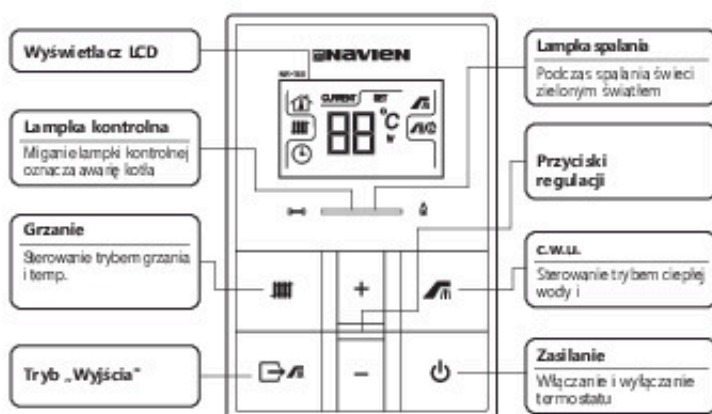

Termostat pokojowy NR-15S

CURRENT

Aktualna temperatura

SET

Ustawianie temperatury