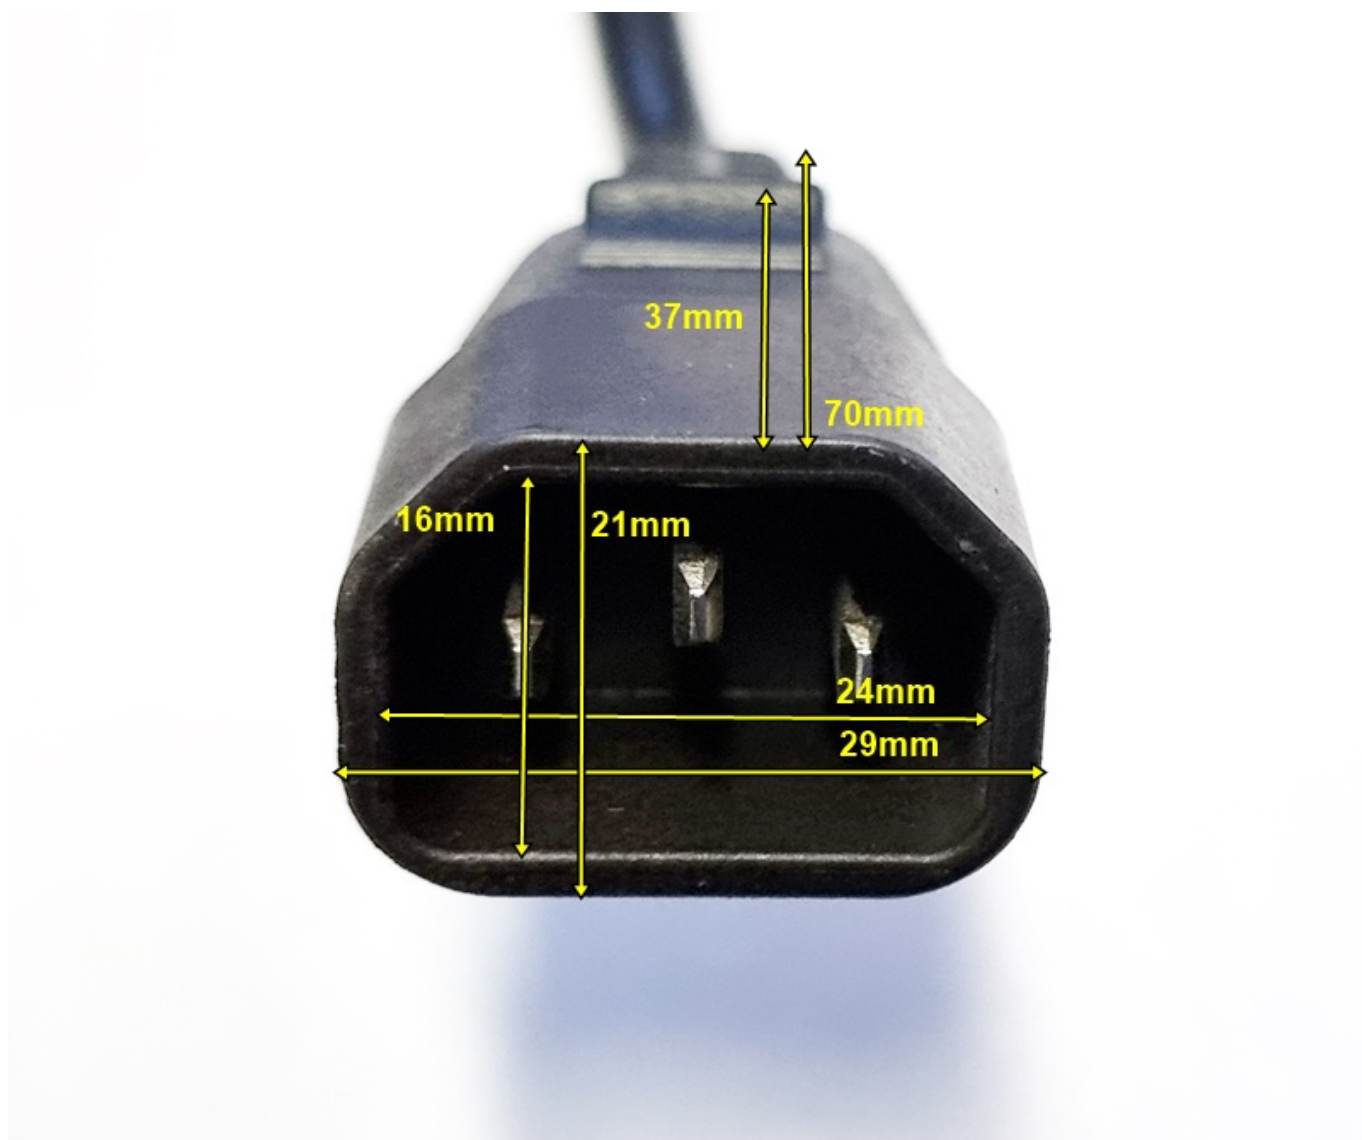

POTRZEBUJESZ INNYCH CZĘŚCI ZAMIENNYCH DO URZĄDZEŃ ULRICH?

Zadzwoń: tel: +48 502 453 585 lub napisz e-mail: ulrich@marax.pl