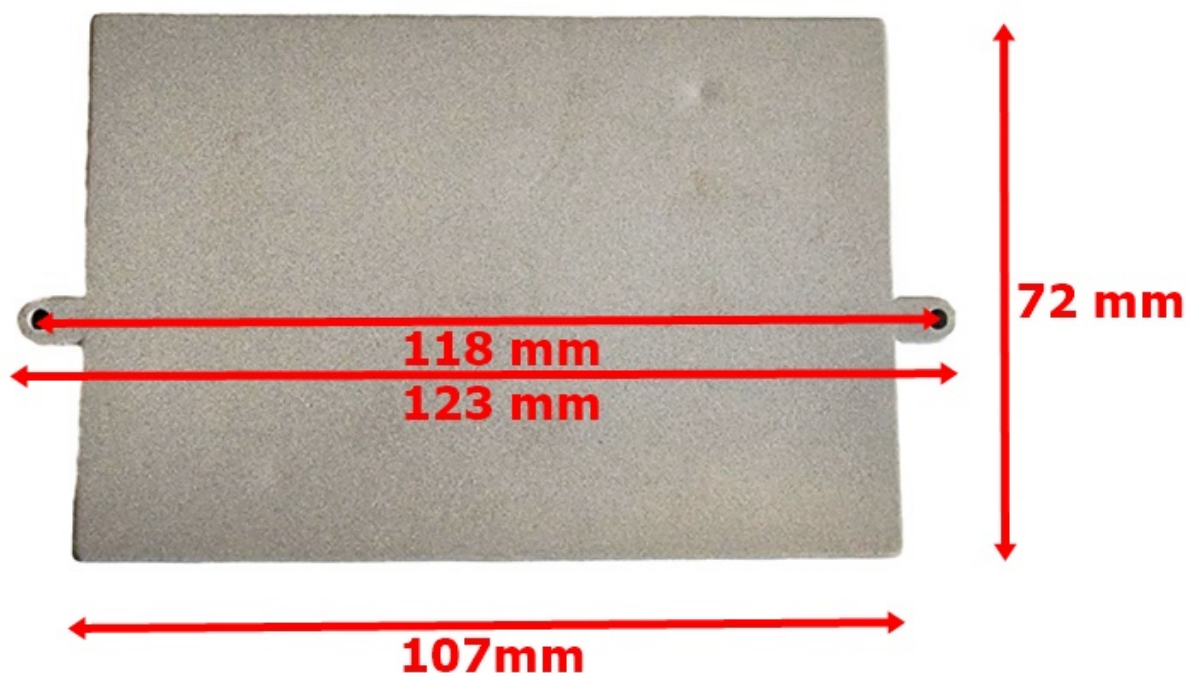

Na produkt udzielona gwarancja 12 miesięcy.

WYMIARY PANELU STERUJĄCEGO LCD KOTŁÓW GAZOWYCH C.O. ULRICH FUTURA +

Szerokość obudowy zewnętrznej: **107 mm**

Szerokość obudowy zewnętrznej wraz z wypustami mocującymi: **123 mm**

Odległość otworów mocujących: **118 mm**

Wysokość obudowy zewnętrznej: **72 mm**

ZASTOSOWANIE PANELA STERUJĄCEGO LCD KOTŁÓW GAZOWYCH C.O. ULRICH FUTURA +

- KOCIOŁ GAZOWY C.O. ULRICH WANDICH FUTURA + WA 15, 19, 24, 29