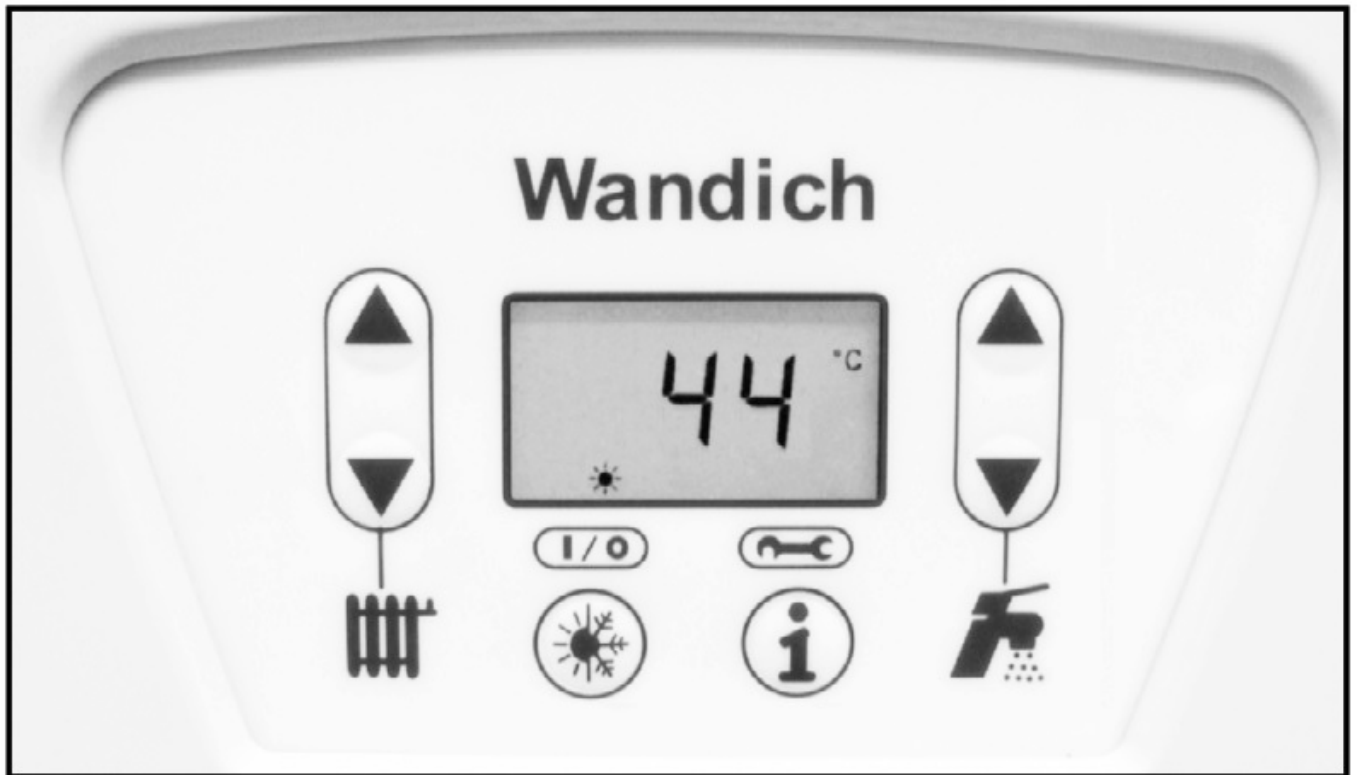

Panel wyświetlacza LCD w obudowie kotła

SCHEMAT KOTŁA ULRICH WANDICH FUTURA +