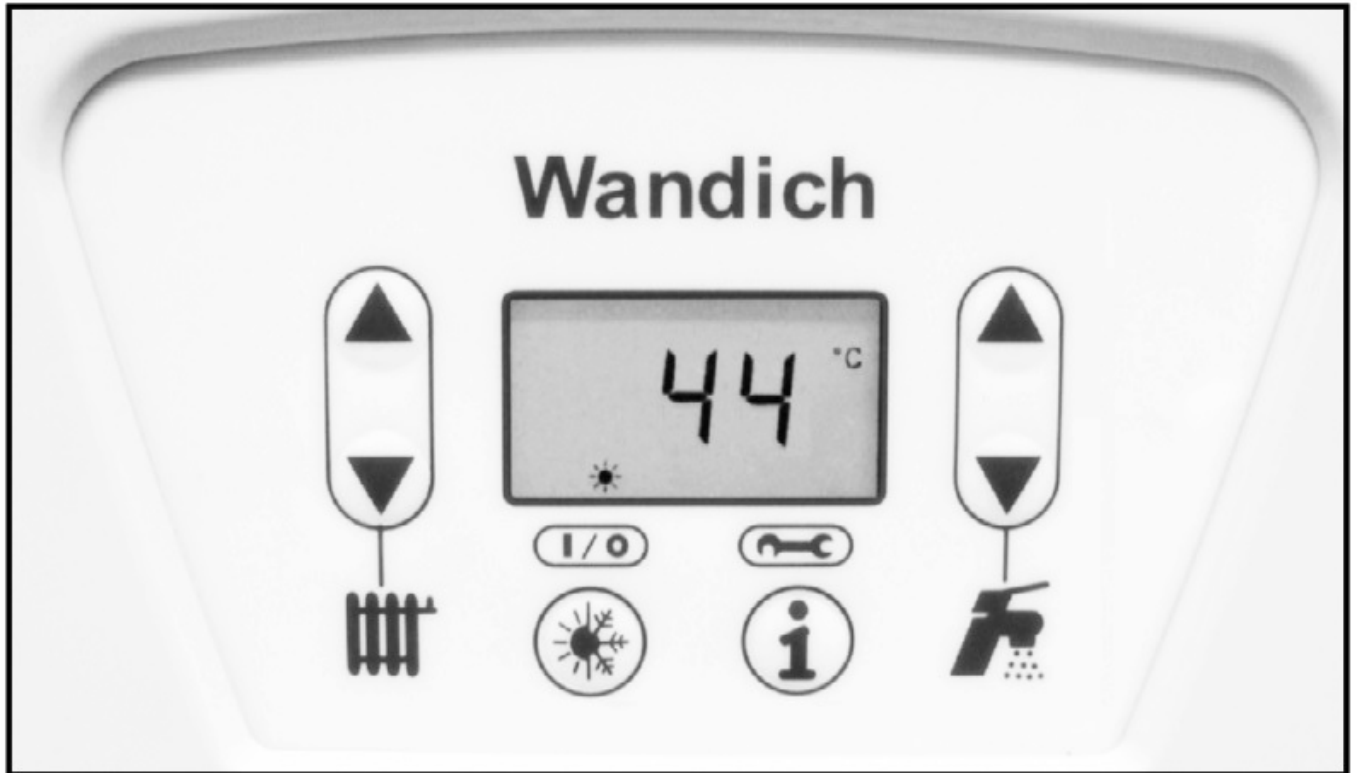

Panel wyświetlacza LCD w obudowie kotła

SCHEMAT KOTŁA ULRICH WANDICH FUTURA +