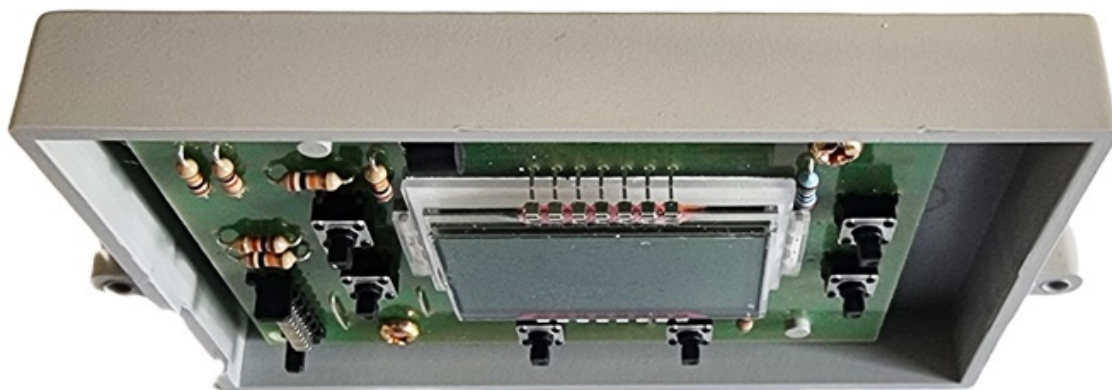

POTRZEBUJESZ INNYCH CZĘŚCI ZAMIENNYCH DO URZĄDZEŃ ULRICH?

Zadzwoń: tel: **+48 502 453 585** lub napisz e-mail: ulrich@marax.pl