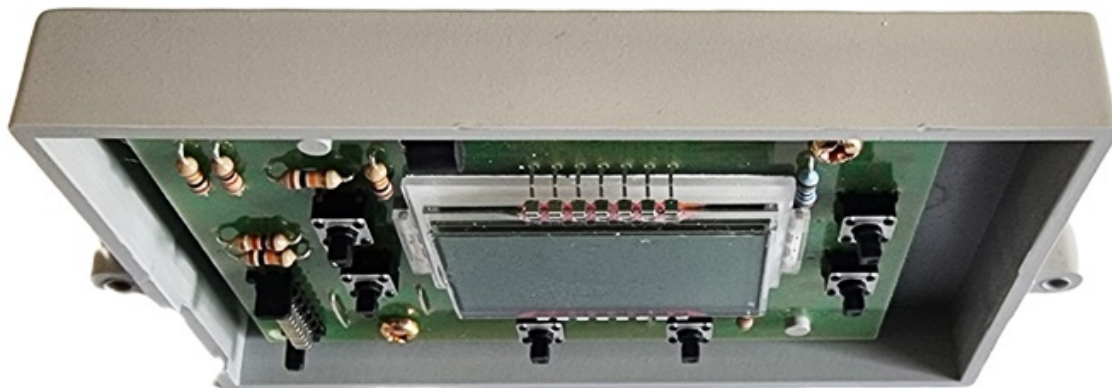

POTRZEBUJESZ INNYCH CZĘŚCI ZAMIENNYCH DO URZĄDZEŃ ULRICH?

Zadzwoń: tel: **+48 502 453 585** lub napisz e-mail: ulrich@marax.pl