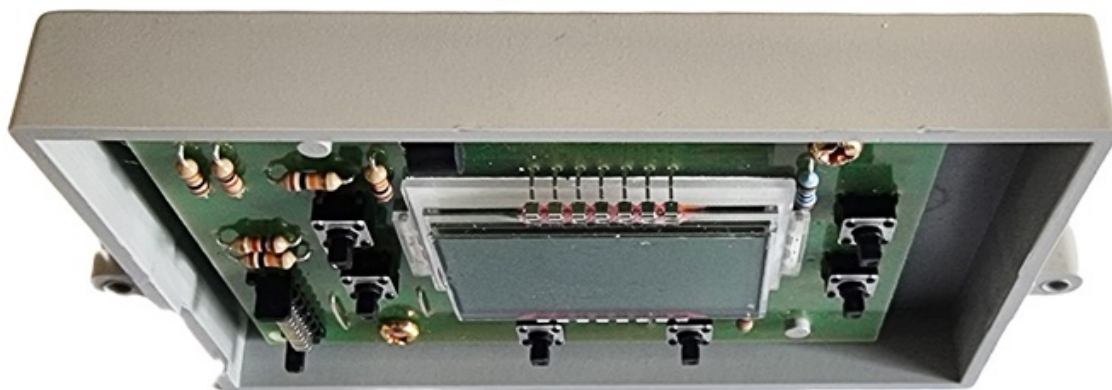

Oryginalna płytk sterowania do kotła gazowego C.O. **Ulrich Futura +** składająca się z wyświetlacza LCD, elektroniki sterującej oraz obudowy z otworami mocującymi.

Płytk sterująca LCD jest na wyposażeniu wszystkich kotłów gazowych C.O. marki **ULRICH** seria **FUTURA +**.

Na produkt udzielona gwarancja 12 miesięcy.

WYMIARY PANELU STERUJĄCEGO LCD KOTŁÓW GAZOWYCH C.O. ULRICH FUTURA +

Szerokość obudowy zewnętrznej: **107 mm**

Szerokość obudowy zewnętrznej wraz z wypustami mocującymi: **123 mm**

Odległość otworów mocujących: **118 mm**

Wysokość obudowy zewnętrznej: **72 mm**

ZASTOSOWANIE PANELA STERUJĄCEGO LCD KOTŁÓW GAZOWYCH C.O. ULRICH FUTURA +

- KOCIOŁ GAZOWY C.O. ULRICH WANDICH FUTURA + WA 15, 19, 24, 29

Panel wyświetlacza LCD w obudowie kotła

SCHEMAT KOTŁA ULRICH WANDICH FUTURA +

Tutaj kupujesz oryginalny panel sterowania z wyświetlaczem LCD do kotła ULRICH WANDICH Futura +:

POTRZEBUJESZ INNYCH CZĘŚCI ZAMIENNYCH DO URZĄDZEŃ ULRICH?