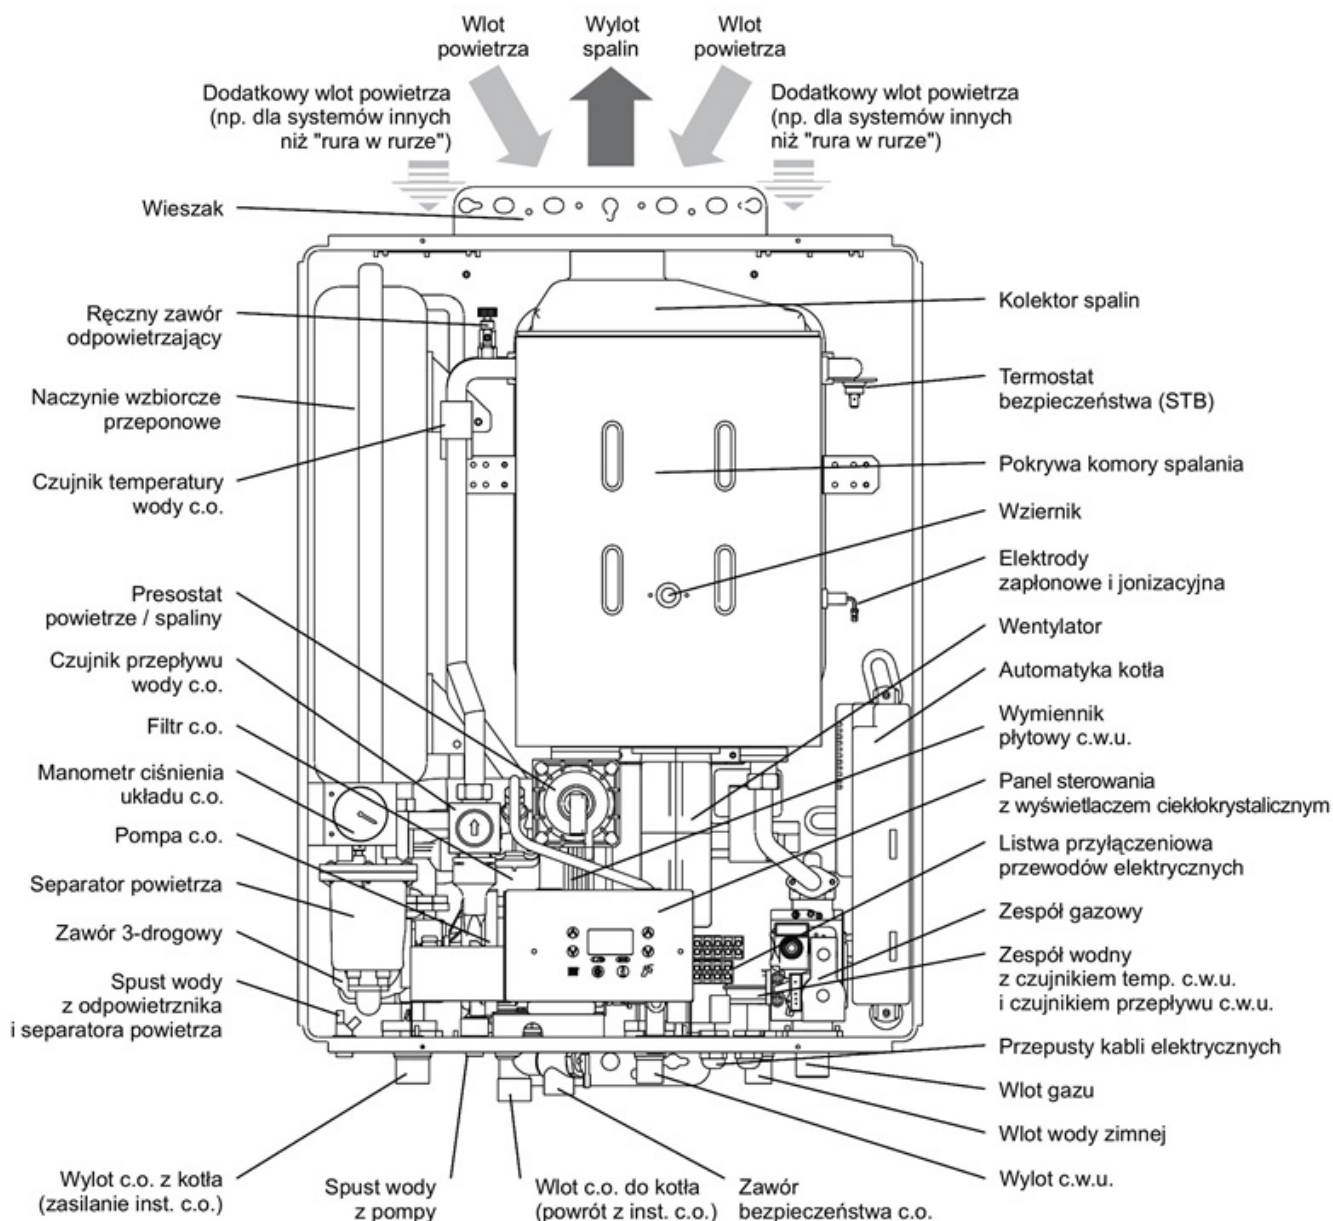

Tutaj kupujesz oryginalny panel sterowania z wyświetlaczem LCD do kotła ULRICH WANDICH Futura +: