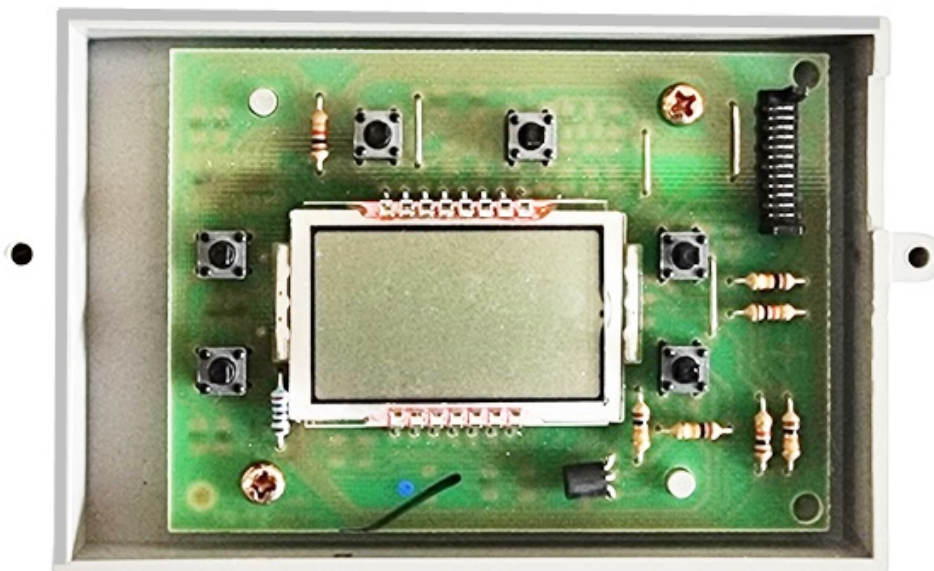

Link do produktu: <https://ulrich.sklep.pl/panel-sterowania-lcd-zestaw-panel-sterujacy-plytka-lcd-obudowa-panelu-do-ulrich-wandich-futura-kod-su10000wa01680301-p-219.html>

## Panel sterowania LCD - zestaw: panel sterujący, płytki LCD + obudowa panelu do ULRICH WANDICH FUTURA+ KOD: sU.100.00.WA.016.803.01

Cena brutto	<b>349,00 zł</b>
Cena netto	<b>283,74 zł</b>
Dostępność	<b>PRODUKT DOSTĘPNY</b>
Czas wysyłki	<b>48 godzin</b>
Numer katalogowy	<b>sU.100.00.WA.016.803.01</b>
Kod producenta	<b>sU.100.00.WA.016.803.01</b>

### Opis produktu

Panel sterowania LCD - zestaw: panel sterujący, płytki LCD + obudowa panelu ULRICH WANDICH FUTURA+ KOD: sU.100.00.WA.016.803.01

---

Oryginalna płytka sterowania do kotła gazowego C.O. **Ulrich Futura +** składająca się z wyświetlacza LCD, elektroniki sterującej oraz obudowy z otworami mocującymi.

### **WYMIARY PANELU STERUJĄCEGO LCD KOTŁÓW GAZOWYCH C.O. ULRICH FUTURA +**

---

Szerokość obudowy zewnętrznej: **107 mm**

Szerokość obudowy zewnętrznej wraz z wypustami mocującymi: **123 mm**

Odległość otworów mocujących: **118 mm**