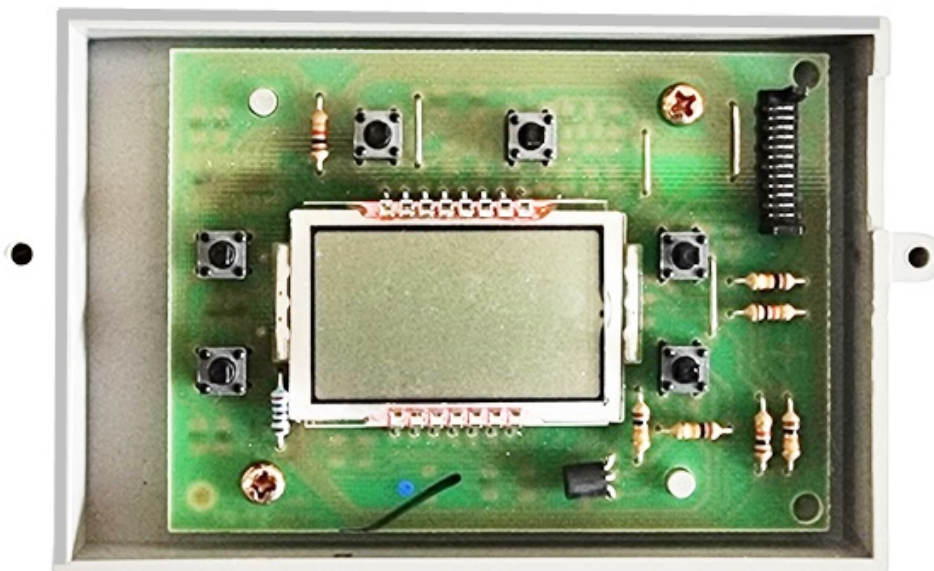

Link do produktu: <https://ulrich.sklep.pl/panel-sterowania-lcd-zestaw-panel-sterujacy-plytka-lcd-obudowa-panelu-do-ulrich-wandich-futura-kod-su10000wa01680301-p-219.html>

Panel sterowania LCD - zestaw: panel sterujący, płytki LCD + obudowa panelu do ULRICH WANDICH FUTURA+ KOD: sU.100.00.WA.016.803.01

Oryginalna płytka sterowania do kotła gazowego C.O. **Ulrich Futura +** składająca się z wyświetlacza LCD, elektroniki sterującej oraz obudowy z otworami mocującymi.

Płytk sterująca LCD jest na wyposażeniu wszystkich kotłów gazowych C.O. marki **ULRICH** seria **FUTURA +**.

Na produkt udzielona gwarancja 12 miesięcy.

WYMIARY PANELU STERUJĄCEGO LCD KOTŁÓW GAZOWYCH C.O. ULRICH FUTURA +

Szerokość obudowy zewnętrznej: **107 mm**

Szerokość obudowy zewnętrznej wraz z wypustami mocującymi: **123 mm**

Odległość otworów mocujących: **118 mm**

Wysokość obudowy zewnętrznej: **72 mm**

ZASTOSOWANIE PANELA STERUJĄCEGO LCD KOTŁÓW GAZOWYCH C.O. ULRICH FUTURA +

- KOCIOŁ GAZOWY C.O. ULRICH WANDICH FUTURA + WA 15, 19, 24, 29