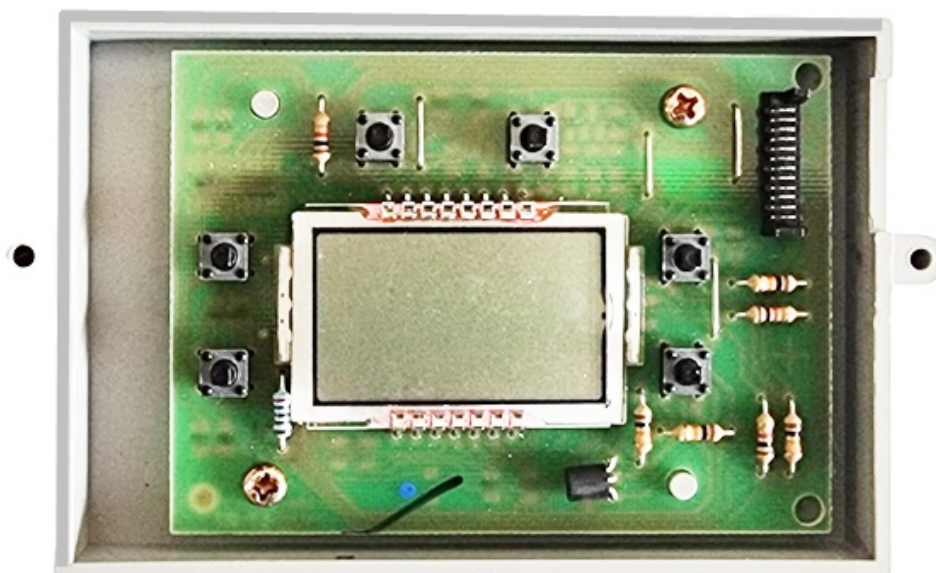

Link do produktu: <https://ulrich.sklep.pl/panel-sterowania-lcd-zestaw-panel-sterujacy-plytka-lcd-obudowa-panelu-do-ulrich-wandich-futura-kod-su10000wa01680301-p-219.html>

Panel sterowania LCD - zestaw: panel sterujący, płytki LCD + obudowa panelu do ULRICH WANDICH FUTURA+ KOD: sU.100.00.WA.016.803.01

Oryginalna płytk sterowania do kotła gazowego C.O. **Ulrich Futura +** składająca się z wyświetlacza LCD, elektroniki sterującej oraz obudowy z otworami mocującymi.

Płytk sterująca LCD jest na wyposażeniu wszystkich kotłów gazowych C.O. marki **ULRICH** seria **FUTURA +**.

Na produkt udzielona gwarancja 12 miesięcy.

WYMIARY PANELU STERUJĄCEGO LCD KOTŁÓW GAZOWYCH C.O. ULRICH FUTURA +

Szerokość obudowy zewnętrznej: **107 mm**

Szerokość obudowy zewnętrznej wraz z wypustami mocującymi: **123 mm**

Odległość otworów mocujących: **118 mm**

Wysokość obudowy zewnętrznej: **72 mm**

ZASTOSOWANIE PANELA STERUJĄCEGO LCD KOTŁÓW GAZOWYCH C.O. ULRICH FUTURA +

- KOCIOŁ GAZOWY C.O. ULRICH WANDICH FUTURA + WA 15, 19, 24, 29