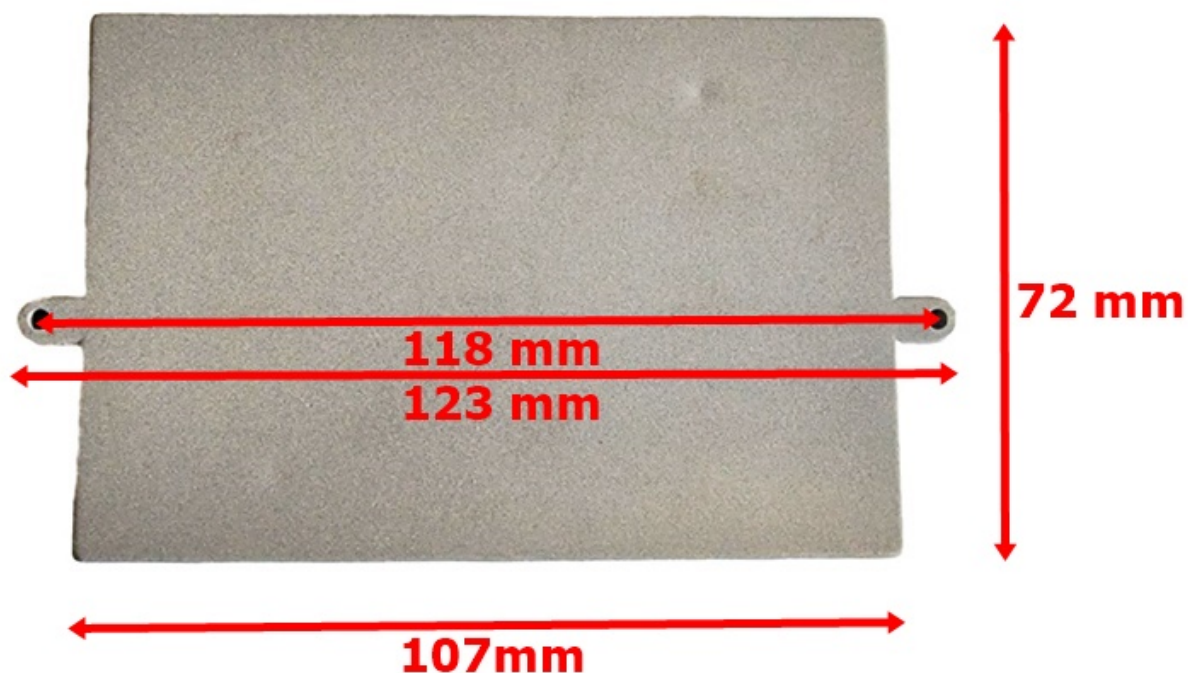

### **WYMIARY PANELU STERUJĄCEGO LCD KOTŁÓW GAZOWYCH C.O. ULRICH FUTURA +**

---

Szerokość obudowy zewnętrznej: **107 mm**

Szerokość obudowy zewnętrznej wraz z wypustami mocującymi: **123 mm**

Odległość otworów mocujących: **118 mm**

Wysokość obudowy zewnętrznej: **72 mm**